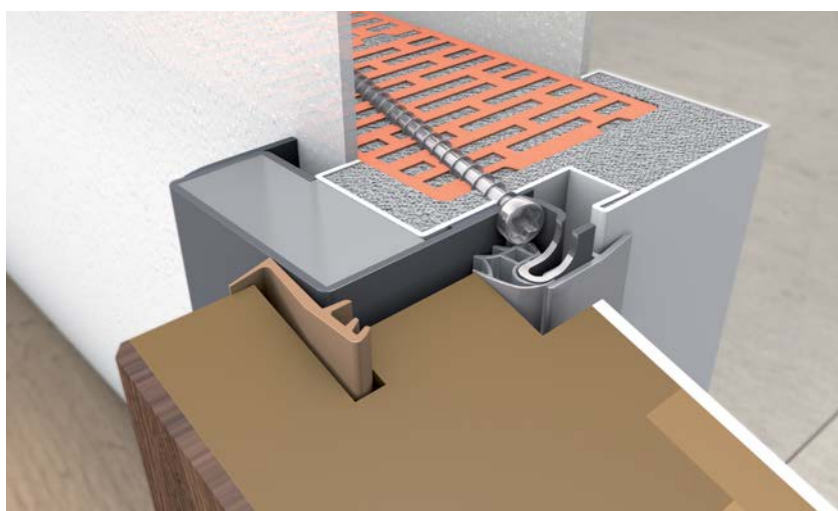

# SAUBERER TÜRSTAUSCH MIT SYSTEM

TOPIC Stahlzarge:  
sauber von innen an die bestehende  
Durchgangslichte montiert.

Maueranker verbinden die Stahlzarge fest  
mit der Bausubstanz und sind aufgrund des  
Abdeckprofils unsichtbar.

TOPIC Dichtungssystem:  
schützt zuverlässig vor Gerüchen,  
Luftzug und Lärm.

Abdeckprofile bilden eine saubere Verbindung  
zwischen bestehender Bausubstanz, der TOPIC  
Bodenschwelle und weiteren Türelementen.

## EINFACH & SICHER

Das TOPIC Renovierungssystem unterscheidet sich wesentlich von herkömmlichen Tür-Renovierungsarbeiten: Der Türstock wird nicht ummantelt, sondern von einer stabilen Stahlzarge innen überdeckt. Diese wird mit mehreren Mauerhaken sicher im Mauerwerk verankert. Die Durchgangslichte bleibt dadurch unverändert. Außer den Bohrungen sind keine Arbeiten erforderlich, die Schmutz verursachen. Die Außen- und Innenseite der Tür kann völlig unterschiedlich gestaltet werden.