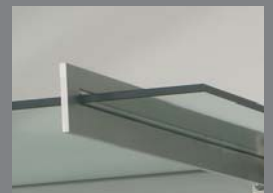

Detail: Variante Kubus