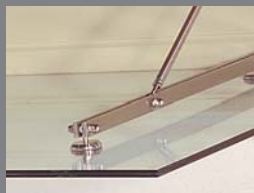

Haustüranlage: Topic - Modell Shadow 03, Eiche Glasrand schwarzgrau, Glasgriff GS20

Stratos

Stratos zeichnet sich nicht nur durch seine elegante Erscheinung aus, es brilliert vor allem auch durch seine hohe Flexibilität die ihm seine um +/- 6 mm höhenverstellbaren Edelstahl Wandhalterungen ermöglichen.

Technische Daten:

Glasmaße: 2er bis 2350 x 1650 mm
3er bis 3300 x 1700 mm
Glasstärke: 13,52 bis 21,52 mm
Dachneigung: bis 22,5° Grad
Einbauhöhe: ab 500 mm

ab 1.790,- €