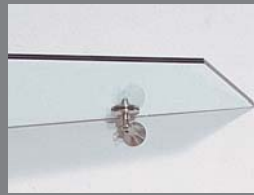

Haustüranlage: **Topic** - Modell D-A483, 2 Seitenteile, Glas Uadi, RAL 7016 - RAL 3004

Mini

ab 1.499,- €

Weniger ist mehr - diese Aussage bewahrheitet sich bei unserem Vordach Mini einmal mehr. Die besonders filigranen Beschläge lassen die Leichtigkeit des Glases optimal zur Geltung kommen und bieten dennoch sicheren Halt.

Technische Daten:

Glasmaße: 2er bis 2350 x 1650 mm
3er bis 3300 x 1700 mm
Glasstärke: 13,52 bis 21,52 mm
Dachneigung: bis 22,5° Grad
Einbauhöhe: ab 500 mm